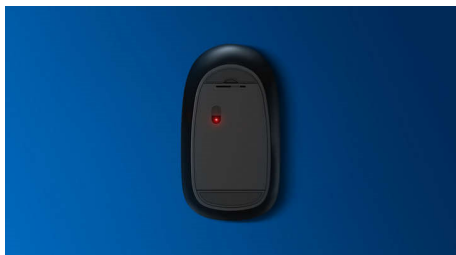

Philips 400 Series
Sladdansluten mus

6 knappar

USB-kabel
Optisk sensor
Ergonomisk design

SPK7444

Utformad för hur du arbetar

Det här praktiska och snygga mustillbehöret har en enkel kabelhantering och en optisk sensor som gör att den fungerar på de flesta ytor. Det är en bekväm mus som justeras för att passa din handflata och som lätt får plats i väskan.

Plug and play

- Enkla plug-and-play-anslutningar med USB-kabel

Philips tillförlitlighet

- Slitåliga knappar som håller i miljontals klick

Bekväm exakt kontroll

- Smidig ergonomisk musdesign som känns fantastisk
- Optisk spårning med hög upplösning för smidig kontroll

PHILIPS

Funktioner

Smidig optisk spårning

Optisk spårning med hög upplösning för smidig kontroll

Smidig, ergonomisk design

Smidig ergonomisk musdesign som känns fantastisk

Plug-and-play

Enkla plug-and-play-anslutningar med USB-kabel