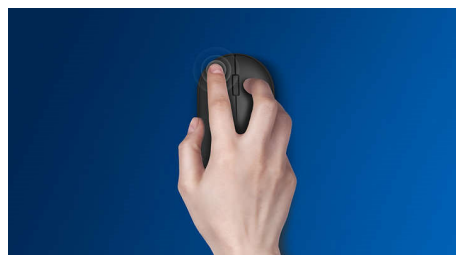

Knappar som håller i miljontals klick

Slittåliga knappar som håller i miljontals klick

Wireless

Optical Sensor