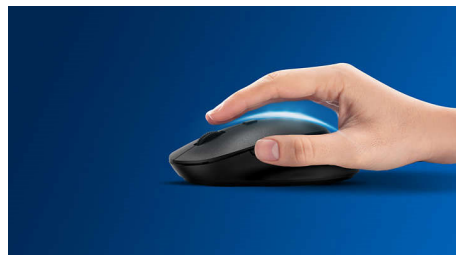

Philips 400 Series
Sladdansluten mus

6 knappar

USB-kabel
Optisk sensor
Ergonomisk design

SPK7444

Utformad för hur du arbetar

Det här praktiska och snygga mustillbehöret har en enkel kabelhantering och en optisk sensor som gör att den fungerar på de flesta ytor. Det är en bekväm mus som justeras för att passa din handflata och som lätt får plats i väskan.

PHILIPS

Funktioner

Smidig optisk spårning

Optisk spårning med hög upplösning för smidig kontroll

Smidig, ergonomisk design

Smidig ergonomisk musdesign som känns fantastisk

Plug-and-play

Enkla plug-and-play-anslutningar med USB-kabel