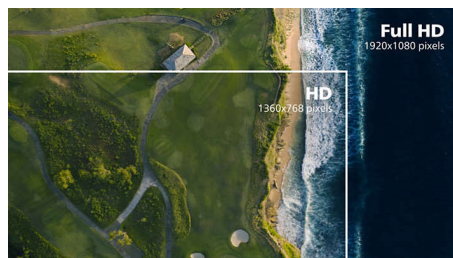

16:9 Full HD-skærm

Billedkvalitet betyder noget. Normale skærme leverer kvalitet, men du forventer mere. Denne skærm har en forbedret Full HD 1920 x 1080-opløsning. Med Full HD får du knivskarpe detaljer parret med høj lysstyrke, utrolig kontrast og realistiske farver, så du kan forvente et livagtigt billede.