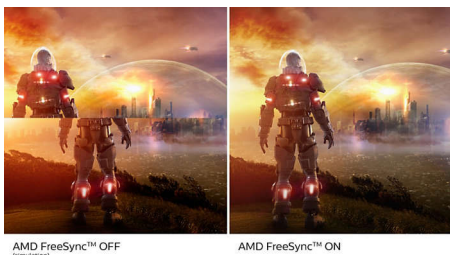

Helt problemfrit spil

Spil bør ikke være et valg mellem usammenhængende gameplay eller ødelagte

billeder. Med den nye Philips-skærm behøver det heller ikke at være sådan. Opnå flydende effektivitet uden artefakter ved stort set alle billedhastigheder med AMD FreeSync™-teknologi, nem og hurtig opdatering og ekstremt hurtigt svartider.