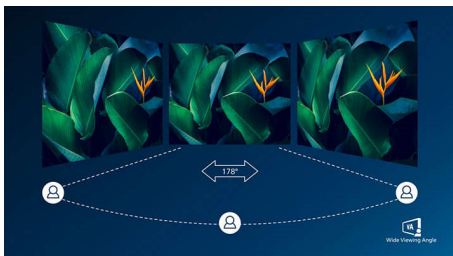

VA-skærm

Philips VA LED-skærm bruger en avanceret vertikal multidomæne-tilpasningsteknologi, som giver dig meget høje statiske kontrastforhold og ekstra levende og klare billeder. Standardkontoropgaver klares nemt, og den er især meget velegnet til fotos, internetsurfing, film, spil og krævende grafiske opgaver. Den optimerede pixelhåndteringsteknologi giver dig en ekstra bred visningsvinkel på 178/178 grader, så du får skarpe billeder.