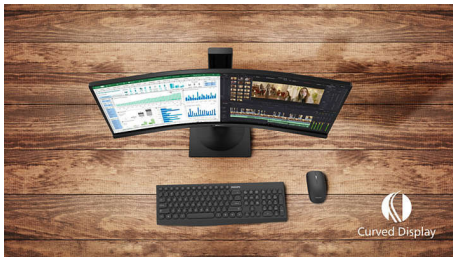

## Simplethen medrivende

Den 27" buede E-line-skærm giver en virkelig medrivende oplevelse i et elegant design. Oplev knivskarp Full HD-grafik og actionbilleder med jævne bevægelser med AMD FreeSync-teknologi.

### Enestående billedkvalitet

- SmartContrast giver fyldige sorte detaljer
- 16:9 Full HD-skærm for klare, detaljerede billeder
- En VA-skærm giver fantastiske billeder med brede betragtningsvinkler
- SmartImage-spiltilstand optimeret til spillere
- Ubesværet og problemfrit gameplay med AMD FreeSync™-teknologi

## Buet displaydesign

Computerskærme tilbyder en personlig oplevelse, som passer meget godt til et buet design. Den buede skærm giver en behagelig og samtidigt fordybende effekt, der sætter dig i centrum ved dit bord.

## VA-skærm

Philips VA LED-skærm bruger en avanceret vertikal multidomæne-tilpasningsteknologi, som giver dig meget høje statiske kontrastforhold og ekstra levende og klare billeder. Standardkontoropgaver klares nemt, og den er især meget velegnet til fotos, internetsurfing, film, spil og krævende grafiske opgaver. Den optimerede pixelhåndteringsteknologi giver dig en ekstra bred visningsvinkel på 178/178 grader, så du får skarpe billeder.