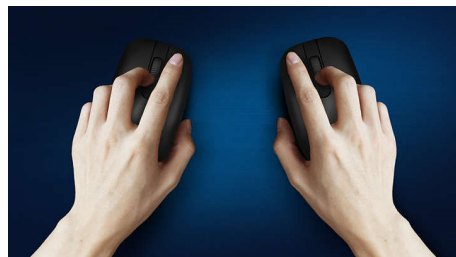

Ambideksterni dizajn miša

Ambideksterni oblik ugodan je u lijevoj i desnoj ruci

Tiho tipkanje

Tipke niskog profila za udobno tiho tipkanje

Vodootporne tipke

Život može biti neuredan. No s ovom vodootpornom tipkovnicom povremena prolijevanja ili prskanja nisu nikakav problem. Ove su tipkovnice izrađene da traju.

Udoban ergonomski dizajn

Udoban ergonomski dizajn miša koji pruža odličan osjećaj

Bežično povezivanje

Snažna bežična tipkovnica od 2,4 GHz. Uključi je i zaboravi na nju radi jednostavnosti

Poznati izgled tipkovnice