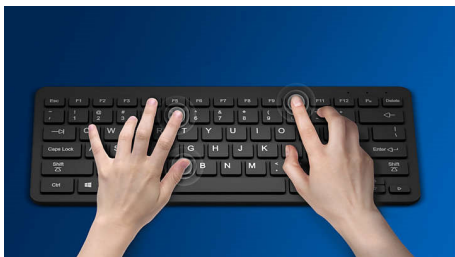

Bežična kombinacija tipkovnice i miša
Bežični, 2,4 GHz Moderan dizajn, Kompaktan dizajn

SPT6103B/00

Istaknute značajke

Pritiskanja tipaka radi trajnosti

Radi veće trajnosti tipke će izdržati milijune pritiskanja tipaka