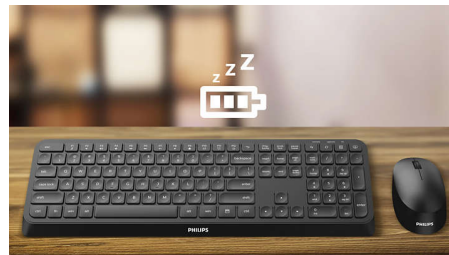

raccourcis multimédias

Ces raccourcis multimédias vous permettent de sélectionner d'un simple clic la diffusion de musique, le volume ou la lecture de vidéos.

Économie d'énergie intelligente

La fonction Économie d'énergie intelligente bascule le clavier en mode Veille pour économiser de l'énergie lorsqu'il est inactif.