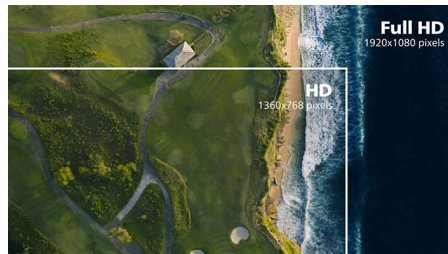

16:9 Full HD-skärm

Bildkvalitet är viktigt. Vanliga skärmar har kvalitet, men du vill ha mer. Denna skärm har förbättrad Full HD-upplösning på 1920 x 1080 för skarpa detaljer, hög ljusstyrka, otrolig kontrast och realistiska färger som ger en verklighetstrogen bild.