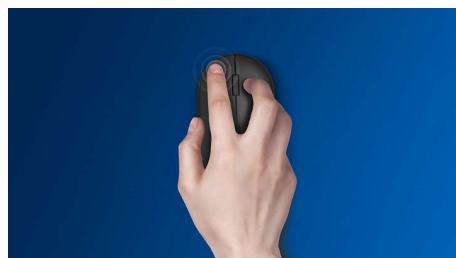

Tiha zasnova

- Tišje klikanje za tiho in udobno izkušnjo

Napredna tehnologija za vrhunsko delovanje

- Do 1200 DPI

Udobno natančno upravljanje

- Obojeročna zasnova miške za udobno uporabo tako v levici kot desnici
- Udobna ergonomska zasnova miške daje odličen občutek
- Optično sledenje visoke ločljivosti za gladko upravljanje

SPK7207W/01

Značilnosti

Gladko optično sledenje

Optično sledenje visoke ločljivosti za gladko upravljanje

Obojeročna zasnova miške

Obojeročna zasnova miške za udobno uporabo tako v levici kot desnici

Takojšnja uporaba

Enostavna povezava s kablom USB za takojšnja uporaba

Udobna ergonomska zasnova

Udobna ergonomska zasnova miške daje odličen občutek

Gumbi za več milijonov klikov

Gumbi za več milijonov klikov za dolgotrajno delovanje