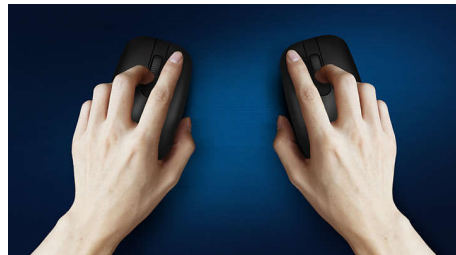

Tiha zasnova

- Tišje klikanje za tiho in udobno izkušnjo

Napredna tehnologija za vrhunsko delovanje

- Do 1200 DPI

Udobno natančno upravljanje

- Obojeročna zasnova miške za udobno uporabo tako v levici kot desnici
- Udobna ergonomska zasnova miške daje odličen občutek
- Optično sledenje visoke ločljivosti za gladko upravljanje

SPK7207W/01

Značilnosti

Gladko optično sledenje

Optično sledenje visoke ločljivosti za gladko upravljanje

Obojeročna zasnova miške

Obojeročna zasnova miške za udobno uporabo tako v levici kot desnici

Takojšnja uporaba

Enostavna povezava s kablom USB za takojšnja uporaba

Udobna ergonomska zasnova

Udobna ergonomska zasnova miške daje odličen občutek

Gumbi za več milijonov klikov

Gumbi za več milijonov klikov za dolgotrajno delovanje