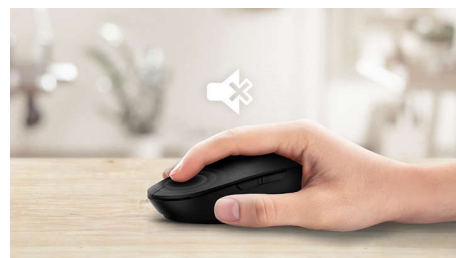

Tišje klikanje

Tišje klikanje za tiho in udobno izkušnjo