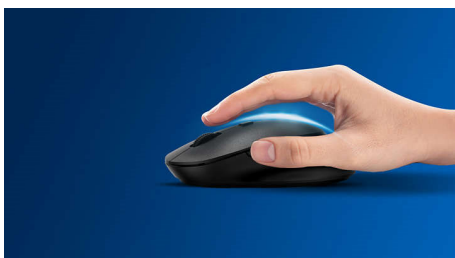

Tiha zasnova

- Tišje klikanje za tiho in udobno izkušnjo

Napredna tehnologija za vrhunsko delovanje

- Do 1200 DPI

Udobno natančno upravljanje

- Obojeročna zasnova miške za udobno uporabo tako v levici kot desnici
- Udobna ergonomska zasnova miške daje odličen občutek
- Optično sledenje visoke ločljivosti za gladko upravljanje

SPK7207W/01

Značilnosti

Gladko optično sledenje

Optično sledenje visoke ločljivosti za gladko upravljanje

Obojeročna zasnova miške

Obojeročna zasnova miške za udobno uporabo tako v levici kot desnici

Takojšnja uporaba

Enostavna povezava s kablom USB za takojšnja uporaba

Udobna ergonomska zasnova

Udobna ergonomska zasnova miške daje odličen občutek

Gumbi za več milijonov klikov

Gumbi za več milijonov klikov za dolgotrajno delovanje