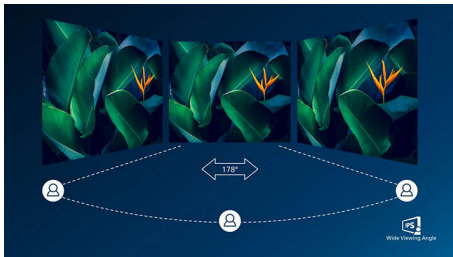

Технологія IPS

Дисплеї IPS використовують вдосконалену технологію, яка забезпечує надзвичайно широкий кут огляду 178/178 градусів для перегляду практично під будь-який кут – навіть у разі повертання на 90 градусів! Порівняно зі стандартними TN-панелями дисплеї IPS забезпечують надзвичайно чітке зображення з яскравими кольорами, що ідеально підходить не лише для перегляду

фотографій, відео та веб-сторінок, а й професійних програм, які вимагають точності кольорів та сталої яскравості.