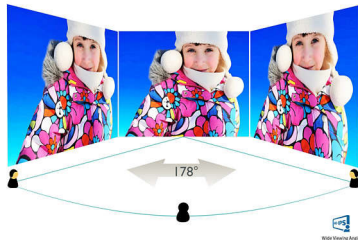

AH-IPS tehnoloogia

AH-IPS-ekraanid kasutavad täiustatud tehnoloogiat, mis tagab eriti laiad 178/178-kraadised vaatenurgad, võimaldades vaadata kuvarit peaaegu igast nurgast. Erinevalt tavalistest TN-paneelidest tagavad AH-IPS-ekraanid märkimisväärselt selge ja erksate värvidega pildi, mistõttu on see ideaalne mitte ainult fotode, filmide ja veebi sirvimise jaoks, kuid ka professionaalsete rakenduste jaoks, mis vajavad kogu aeg täpseid värve ja püsivat heledust.

Ülikitsas raam

Uued Philipsi ekraanid, mis kasutavad uusima tehnoloogiaga varustatud paneele, on loodud minimalistlikku lähenemist kasutades, mille puhul välisraami paksust on vähendatud umbes

2,5 mm-ni. Koos paneelisisese umbes 9 mm musta maatriksribaga on raami mõõtmed oluliselt vähenenud, tänu millele on tagatud tähelepanu minimaalne kõrvalejuhtimine ja maksimaalne vaatamissuurus. Ülikitsa raamiga ekraan, mis sobib eriti mitme ekraaniga või mosaiikimise seadistuse jaoks (nt mängu-, graafilise disaini ja professionaalsete rakendused), jätab mulje, nagu kasutaksite üht suurt ekraani.

SmartImage Lite

SmartImage Lite on Philipsi ainulaadne juhtiv tehnoloogia, mis analüüsib ekraanile kuvatavat sisu ja tagab optimaalse ekraanipildi. Tehtud valiku põhjal täiustab SmartImage Lite parima ekraanipildi tagamiseks dünaamiliselt kontrastsust, värviküllastust ja piltide ning videote teravust. Seda kõike reaalajas ühe nupuvajutusega!