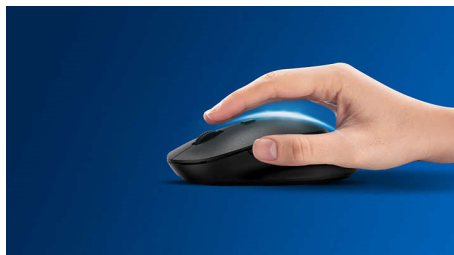

Удобная эргономичная конструкция

Эргономичная конструкция: мышь удобно лежит в руке