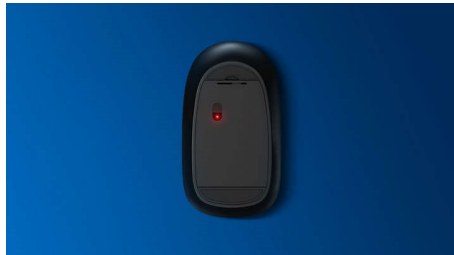

Точный оптический датчик

Высокоточная оптическая технология для плавного управления