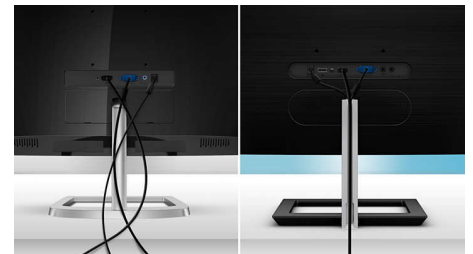

Verdeckte Kabel

Für einen sauberen Arbeitsplatz bietet dieser Monitor eine elegante Lösung für das Kabelmanagement. Kabel müssen nicht mit zusätzlichen Kabelbindern gebündelt werden. Ein verlängerter Schlitz bietet eine versteckte Ablage für Kabel. Er verbirgt Kabel und sieht in den meisten Umgebungen großartig aus, insbesondere in einem kleinen Raum oder auf Schreibtischen, die zu einer Wand oder einem Fenster zeigen. Dank dieses Designs gehören verwirbelte Kabel der Vergangenheit an und der Schreibtisch ist übersichtlich.