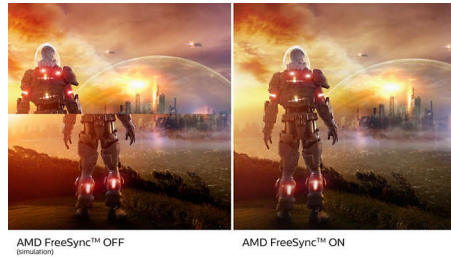

Gejming bez seckanja

Gejming ne treba da uključuje izbor između seckanja i izgubljenih kadrova. Uz novi Philips monitor, ni ne mora. Dobićete glatke performanse bez artefakata na praktično svakoj brzini kadrova iz tehnologiju AMD FreeSync™, brzo i glatko osvežavanje i munjevito vreme odziva.