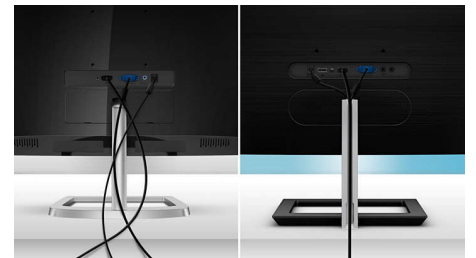

Sakriveni kablovi

Za čistiji radni prostor, ovaj monitor ima elegantno rešenje za manipulisanje kablovima. Nema potrebe da grupišete kablove pomoću dodatnih vezica. Produženi slot pruža skriveno mesto za odlaganje kablova. Sakriva kablove i odlično izgleda u većini okruženja, a naročito u malom prostoru ili na stolu koji je okrenut prema zidu ili prozoru. Ovaj dizajn uklanja neuredne kablove, za bolju organizaciju na stolu.