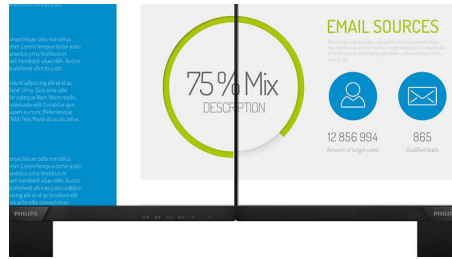

Ülikitsas raam

Uutel Philipsi ekraanidel on ülikitsad raamid, tänu millele on tagatud tähelepanu minimaalne kõrvalejuhtimine ja maksimaalne vaatamissuurus. Ülikitsa raamiga ekraan, mis sobib eriti mitme ekraaniga või mosaiikpaigutuse jaoks (nt mängu-, graafilise disaini ja professionaalsete rakendused), jätab mulje, nagu kasutaksite üht suurt ekraani.