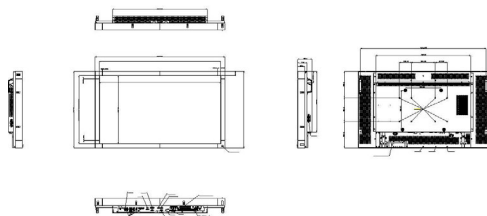

Afmetingen

- Randdikte: 35,3 mm (1,39")
- Breedte van het apparaat: 1091 mm
- Gewicht van het product: 26 kg
- Hoogte van het apparaat: 646 mm
- Diepte van het apparaat: 120 mm
- Breedte van het apparaat (inch): 43,0 inch
- Hoogte van het apparaat (inch): 25,4 inch
- Geschikt voor wandmontage: 200 x 200 mm, 400 x 200 mm
- Diepte van het apparaat (inch): 4,7 inch
- Gewicht van het product (lb): 57,3 lb

Voorwaarden voor een goede werking

- Temperatuurbereik (in bedrijf): 0 - 40 °C
- MTBF: 50.000 uur
- Relatieve vochtigheid: 5 - 90 %

Accessoires

- Meegeleverde accessoires: Afstandsbediening, Batterijen voor afstandsbediening, AC-netsnoer, VGA-kabel, Gebruiksaanwijzing op CD-ROM, Snelstartgids
- Optionele accessoires: Vaste wandmontage, Flexibele wandmontage, Plafondbevestiging
- Standaard: BM04642

Diversen

- Scherpe kant: Metallic Anthracite
- Taalversies in beeldschermmenu: Engels, Frans, Duits, Italiaans, Pools, Turks, Russisch, Vereenvoudigd Chinees
- Garantie: Europa/Noord-Amerika: 3 jaar
- Officiële goedkeuringen: CE, FCC, klasse B, UL/cUL, CCC, C-Tick, RoHS

Publicatiedatum
2024-03-29

Versie: 4.3.2

EAN: 87 12581 61901 5

© 2024 Koninklijke Philips N.V.
Alle rechten voorbehouden.

Specificaties kunnen zonder voorafgaande kennisgeving worden gewijzigd. Handelsmerken zijn het eigendom van Koninklijke Philips N.V. en hun respectieve eigenaren.

www.philips.com