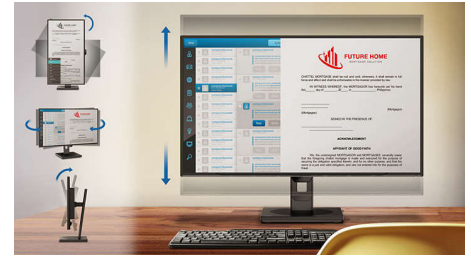

## SmartErgoBase

De SmartErgoBase-monitorvoet biedt ergonomisch kijkcomfort en kabelbeheer. De voet kan in verschillende hoeken worden gedraaid en gekanteld voor maximaal comfort. De in hoogte verstelbare standaard zorgt voor een optimale kijkhoogte om de fysieke ongemakken van een lange werkdag te verminderen. Het kabelbeheersysteem voorkomt dat kabels in de knoop raken, zodat uw werkplek er netjes en professioneel uitziet.