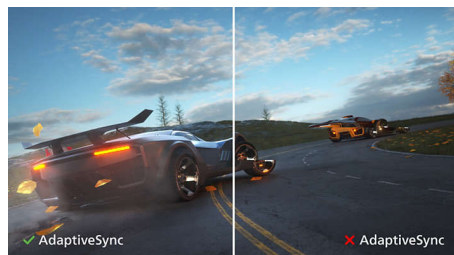

Adaptive-Sync tehnoloģija

Spēlējot jums nevajadzētu izvēlēties starp saraustītu spēli un sakropļotiem kadriem. Adaptīvās sinhronizācijas tehnoloģija nodrošina vienmērīgu veiktspēju bez jebkādiem traucējumiem, plūdenu, ātru atsvaidzināšanu un īpaši ātru reakcijas laiku pie burtiski jebkura kadru ātruma.