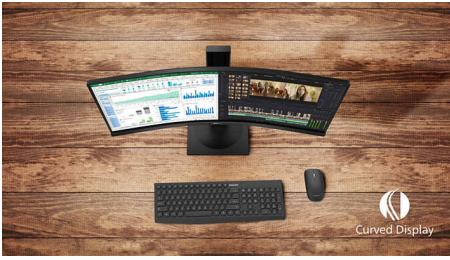

## L'immersion en toute simplicité

Avec le moniteur incurvé de 27" (68 cm) E-line au design élégant, l'immersion est totale. L'affichage Full HD est ultranet et les mouvements sont parfaitement fluides grâce à la technologie AMD FreeSync.

### Design courbe inspiré par le monde qui nous entoure

- Écran incurvé pour une expérience plus immersive

### Qualité d'image exceptionnelle

- SmartContrast pour des détails de noir incroyablement profonds
- Écran Full HD 16/9 pour des images nettes et détaillées
- L'écran VA affiche des images impressionnantes avec un grand angle de vue
- Mode de jeu SmartImage optimisé pour les joueurs
- Excellent gameplay avec la technologie AMD FreeSync™

### Écran incurvé

Les moniteurs de bureau sont destinés à un usage personnel, ce qui rend un design courbe parfaitement adapté. L'écran incurvé offre une immersion subtile et agréable en vous plaçant au centre du bureau.