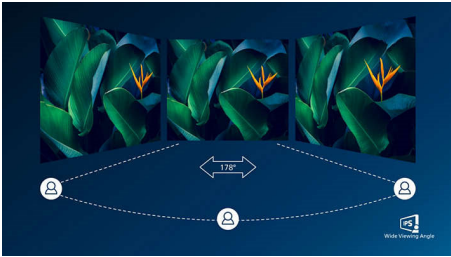

По-зелено с всеки ден

- Екологично съобразен дисплей без живак
- Екологичните материали отговарят на основните международни стандарти

Превъзходно качество на картината

- SmartContrast за богата детайлност на черното
- 16:9 Full HD дисплей за отчетливи детайлни изображения
- IPS LED технология с широк ъгъл на гледане за точност на образа и цветовете
- Голям 31,5-инчов брилянтен дисплей
- Режим SmartImage Game, оптимизиран за любителите на игрите
- Безпроблемно плавен геймплей с технологията AMD FreeSync™

PHILIPS

Акценти

IPS технология

Дисплеят с IPS използва иновативна технология, която ви дава изключително широките ъгли на гледане от 178/178 градуса, а това прави възможно дисплеят да се гледа от почти всеки ъгъл. За разлика от стандартните TN панели IPS дисплеят ви дава забележително отчетливи образи с наситени цветове, което го прави идеален не само за снимки, филми и интернет, но и за професионални приложения, които изискват точност на цветовете и постоянна яркост по всяко време.