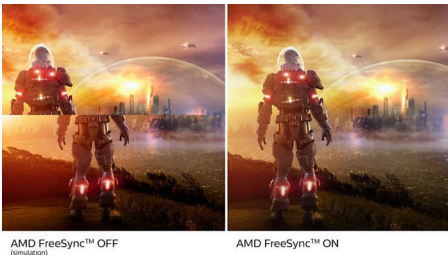

Ултраплавен геймплей

Играенето не трябва да бъде избор между накъсан геймплей и разбити кадри. С новите монитори Philips не се налага. Насладете се на плавна производителност без артефакти при всякаква кадрова честота с технологията AMD FreeSync™, плавното бързо обновяване и ултрабързото време за реакция.