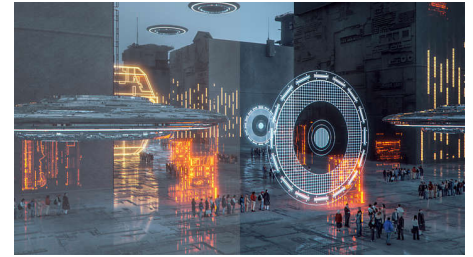

Режим SmartImage Game

Новият дисплей за игри на Philips предлага потребителски интерфейс с бърз достъп, прецизно настроен за любители на игрите и предлагащ множество опции. Режимът "FPS" (First person shooting – Шутър от първо лице) подобрява тъмните палитри в игрите, като ви позволява да виждате скрити обекти в тъмни зони. Режимът "Racing" (Състезание) превключва дисплея към най-краткото време на реакция и ярки цветове и съответно настройва картината. Режимът "RTS" (Real time strategy – Стратегия в реално време) има специален режим SmartFrame, който позволява осветяване на конкретни зони, както и настройка на размер и картина. Gamer 1, Gamer 2 ("Потребител 1" и "Потребител 2") предлага персонализирани настройки, специфични за различните игри, за да се радвате на най-доброто изживяване.