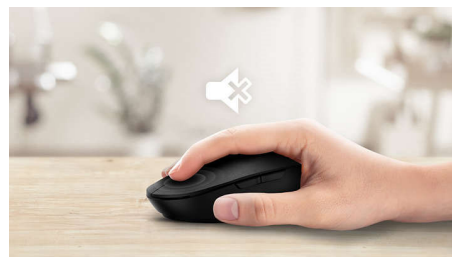

Vaikne disain

- Vaiksem klõpsatus, vaiksem ja mugavam kasutuskogemus

Täiustatud tehnoloogia ülimaks jõudluseks

- Kuni 1200 DPI

Mugav ja täpne juhtimine

- Hiirt on mugav kasutada nii parema kui ka vasaku käega
- Mugav ergonomiline disain tundub käe all suurepärane
- Kvaliteetne optiline jälgimine tagab sujuva juhtimise

Mugav ergonomiline kuju

Mugav ergonomiline disain tundub käe all suurepärase

Mõlemale käele sobiv disain

Hiirt on mugav kasutada nii parema kui ka vasaku käega

Nupud, mis peavad vastu miljonitele klõpsudele

Vastupidavad nupud peavad vastu miljonitele klõpsudele

Isehäälestuv

Isehäälestuva USB-ühendusega

Vaiksem klõpsatus

Vaiksem klõpsatus, vaiksem ja mugavam kasutuskogemus

Kuni 1200 DPI

See hiir tagab täpsema jälgimise kuni 1200 DPI, millel on suurem sujuvus ja täpsus.