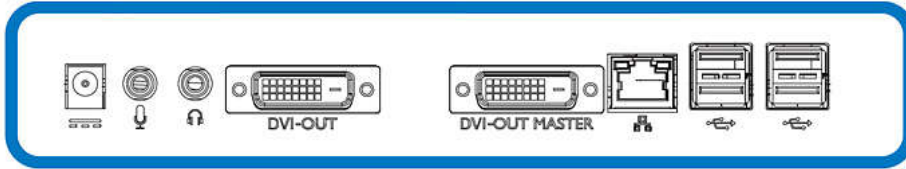

Citrix Uyumluluğu

VDI-in-a-Box: Sürüm 5.1, 5.0
XeApp: Sürüm 6.5 64-bit
XenDesktop: Sürüm 5.6

Ergonomi

Yükseklik ayarı: 120 mm+/-5
Monitör boyutu: 19 inç~29 inç VESA montajına uygun monitörlerle uyumlu
Rotasyon: 90 derece (-1~ + 91 derece)

Yana yatma: -65/65

Eğilme: -5 derece +2/-0 (ileri), +20 derece +0/-3 (geri)

Kolaylık

OSD Dilleri: İngilizce, Fransızca, Almanca, Yunanca, İtalyanca, Japonca, Korece, Lehçe, Portekizce, Rusça, İspanyolca, Basitleştirilmiş Çince, Geleneksel Çince
Kablo yönetimi
VESA Montaj: 100 x 100 mm ve 75 x 75 mm (takılı vidalarla)

Güç

Kapalı modu: $0,5\text{ W}$ (S5)
Açık modu: 9,2 W (tipik), 20 W (maks.)
Bekleme modu: $1,2\text{ W}$ (S3)
Güç LED göstergesi: Açık mod - Beyaz, Kapalı mod - LED yanmaz, Bekleme modu - LAN'da Uyandırma

Boyutlar

Standla birlikte ürün (mm): 310 x 471 x 261 mm
mm olarak ambalaj (GxYxD): 372 x 543 x 299 mm

Ağırlık

Ambalajla birlikte ürün (kg): 5,13 kg
Stantla birlikte ürün (kg): 3,30 kg

Çalışma koşulları

Yükseklik: Çalışma: 3658 m (+12.000 ft), Çalışmama: 12.192 m (+40.000 ft)
Sıcaklık aralığı (çalışma): 0°C - 40°C °C
MTBF: 30.000 saat
Bağıl nem: %20-80 %
Sıcaklık aralığı (saklama): -20°C - 60°C °C

Uyumluluk ve standartlar

Yasal Onaylar: CB, CE İşareti, CU, EMF, CCC, ErP
SmartGreen: RoHS
Spesifik Maddeler: PVC / BFR içermeyen kasa

Kasa

Kaplama: Doku
Ayak: Siyah

I/O back panel connector diagram