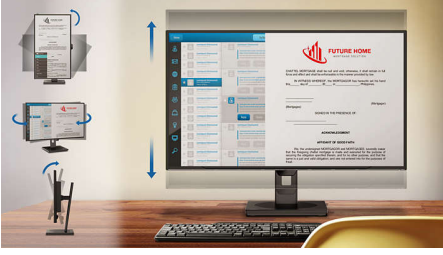

Özellikler

SmartErgoBase

SmartErgoBase, ergonomik ekran konforu sunan ve kabloların düzenlenmesini sağlayan bir monitör ayağıdır. Ayağın kullanıcı dostu yüksekliği, yana yatma özelliği, eğilme özelliği ve dönme açısı ayarları monitörün yorgun geçen bir günün fiziksel gerginliğini azaltacak ve maksimum konforu sağlayacak şekilde konumlandırılması için ayarlanabilir; kablo düzenleme özelliği kablolardan kaynaklanan dağınıklığı azaltır, çalışma alanını düzenli tutar.