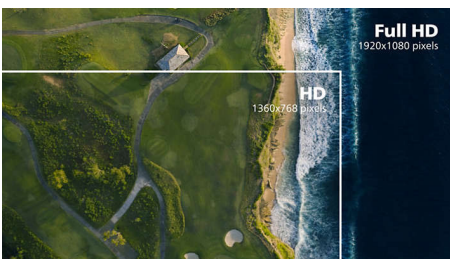

16:9 Full HD-scherm

Beeldkwaliteit is belangrijk. Normale schermen leveren kwaliteit, maar u verwacht meer. Dit display beschikt over een geavanceerde Full HD-resolutie van 1920 x 1080. Full HD zorgt voor scherpe details met hoge helderheid, ongelooflijk contrast en realistische kleuren dus verwacht levensechte beelden.