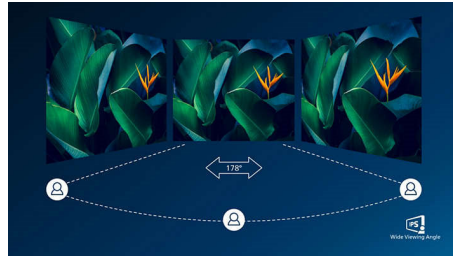

Technológia IPS

Displeje IPS využívajú pokročilú technológiu, ktorá poskytuje výnimočne široké zorné uhly 178/178 stupňov, takže displej je možné sledovať z prakticky ľubovoľného uhla – dokonca aj v režime otočenia o 90 stupňov! Na rozdiel od štandardných panelov TN prinášajú displeje IPS mimoriadne svieži obraz so živými farbami, takže sú ideálne nielen na fotografie, filmy a prehľadávanie webu, ale aj na profesionálne aplikácie, ktoré po celú dobu vyžadujú presnosť farieb a konzistentný jas.