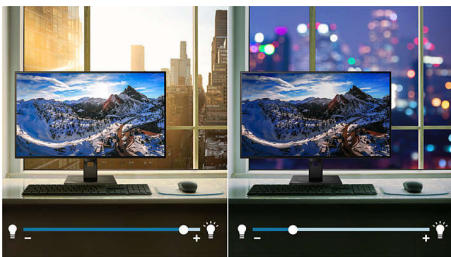

## LightSensor

Funkcia LightSensor používa inteligentný snímač na nastavenie jasnosti obrazu v závislosti od svetelných podmienok v miestnosti, čím vytvára dokonalý obraz pri minimálnej spotrebe energie.