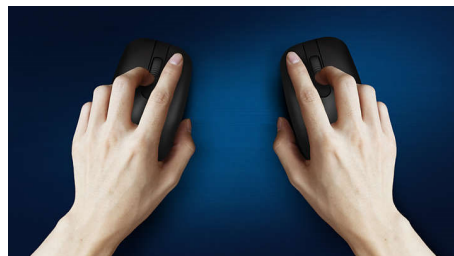

Дизайн на мишката, подходящ за използване и с двете ръце

Формата приляга добре в лявата или в дясната ръка