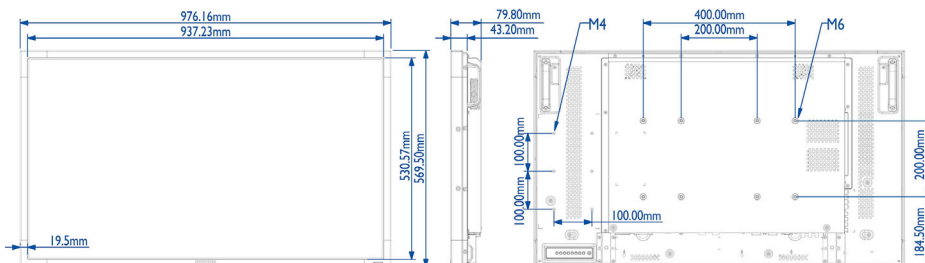

Podporované rozlíšenie displeja

- Počítačové formáty: 640 x 480, 60, 67, 72, 75 Hz, 800 x 600, 56, 60, 72, 75 Hz, 1024 x 768, 60 Hz, 1280 x 768, 60 Hz, 1280 x 800, 60 Hz, 1 280 x 1024, 60 Hz, 1360 x 768, 60 Hz, 1366 x 768, 60 Hz, 1440 x 900, 60 Hz, 1600 x 1200 pri 60 Hz, 1920 x 1080, 60 Hz, 1920 x 1200, 60 Hz
- Formáty videa: 480i, 60 Hz, 480p, 60 Hz, 576p, 50 Hz, 576i, 50 Hz, 720p, 50, 60 Hz, 1 080i, 50, 60 Hz, 1080p, 50, 60 Hz

Rozmery

- Inteligentný vkladací držiak: 100 x 200 mm, 100 x 100 mm
- Šírka prístroja: 976,16 mm
- Hmotnosť výrobku: 24,3 kg
- Výška prístroja: 569,50 mm
- Hĺbka prístroja: 79,80 mm
- Upevnenie na stenu: 400 x 400 mm, 400 x 200 mm, 200 x 200 mm
- Šírka rámu: 19,5 mm

Prevádzkové podmienky

- Rozsah teploty (prevádzkový): 5 – 40 °C
- MTBF: 50 000 hodina(y)
- Relatívna vlhkosť: 20 – 80 %

Príslušenstvo

- Dodávané príslušenstvo: Napájací kábel striedavého prúdu (AC), VGA kábel, RS232 kábel, USB kábel, Diaľkové ovládanie, Batérie pre diaľkové ovládanie, Stručná príručka spustenia, Používateľská príručka na disku CD-ROM
- Stojan: BM05462 (voliteľný)

Rozličné

- Jazyky ponuky na obrazovke: Angličtina, Francúzština, Nemčina, Taliančina, Poľština, Turečtina, Španielčina, Ruština, Zjednodušená čínština, Tradičná čínština
- Záruka: 3-ročná záruka
- Regulačné schválenia: CE, CCC, FCC, trieda B, UL/cUL, RoHS, EPA, CB, C-Tick, EAC, EMF, KUCAS, SASO

Dátum vydania
2024-04-05

Verzia: 4.1.1

EAN: 87 12581 70323 3

© 2024 Koninklijke Philips N.V.
Všetky práva vyhradené.

Autor si vyhradzuje právo zmeny špecifikácií bez oznámenia. Ochranné známky sú majetkom Koninklijke Philips N.V. alebo ich príslušných vlastníkov.

www.philips.com