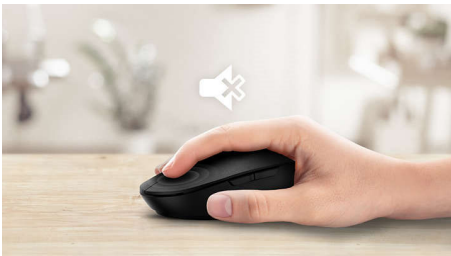

Som dos cliques reduzido

Som dos cliques reduzido para uma experiência silenciosa e confortável