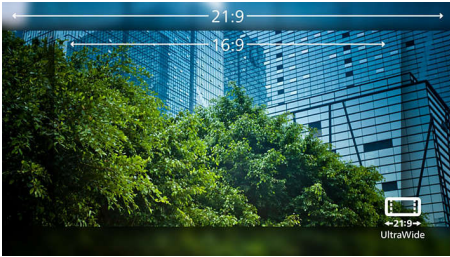

Kenmerken

Ultrabreed, kristalhelder beeld

Deze Philips-schermen bieden een kristalhelder, ultrabreed Quad HD-beeld van 3440 x 1440 pixels. Deze nieuwe schermen maken gebruik van hoogwaardige panelen met een hoge pixeldichtheid, bieden brede kijkhoeken van 178/178 graden en laten uw foto's en beelden tot leven komen. De UltraWide 21:9-beeldverhouding maakt een hogere productiviteit mogelijk dankzij meer ruimte om beelden naast elkaar te vergelijken en meer zichtbare spreadsheetkolommen. Of u nu een professional bent met behoefte aan extreem gedetailleerde informatie voor CAD-CAM-oplossingen of een financieel expert die werkt met enorme spreadsheets, Philips-monitoren leveren kristalhelder beeld.