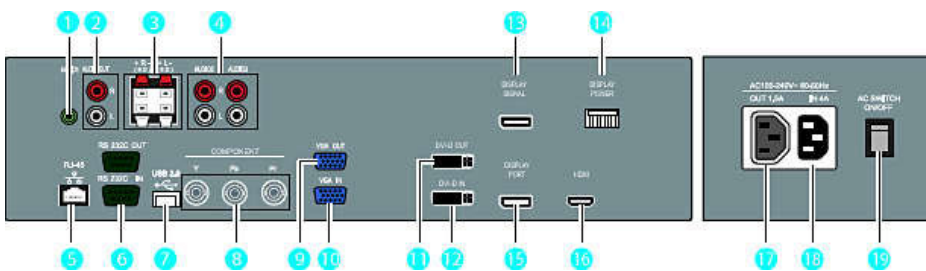

Risoluzione del display supportata

- Formati per computer: 640 x 480, 60, 67, 72, 75

- Hz, 800 x 600, 56, 60, 72, 75 Hz, 1024 x 768, 60 Hz, 1280 x 768, 60 Hz, 1280 x 800, 60 Hz, 1280 x 1024, 60 Hz, 1360 x 768, 60 Hz, 1366 x 768, 60Hz, 1440 x 900, 60 Hz, 1600 x 1200, 60 Hz, 1920 x 1080, 60 Hz, 1920 x 1200, 60 Hz
- Formati video: 480i, 60 Hz, 480p, 60 Hz, 576p 50 Hz, 576i, 50 Hz, 720p, 50, 60 Hz, 1080i, 50, 60 Hz, 1080p, 50, 60 Hz

Dimensioni (l x p x a)

- Spessore cornice: 20 mm
- Larghezza set: 1085 mm
- Peso del prodotto: 18,8 Kg
- Altezza set: 632 mm
- Profondità set: 38 mm
- Larghezza set (pollici): 42,7 pollici
- Altezza set (pollici): 24,8 pollici
- Supporto a parete: 400 x 200 mm
- Profondità set (pollici): 1,5 pollici
- Peso prodotto (lb): 41,4 lb

Condizioni operative

- Intervallo di temp. (funzionamento): 0-40 °C
- MTBF: 60.000 ore
- Umidità relativa: 5 - 90 %

Accessori

- Accessori inclusi: Telecomando, Batterie per telecomando, Cavo di alimentazione CA, Cavo VGA, Manuale dell'utente su CD-ROM, Guida rapida
- Accessori opzionali: Altoparlanti

Varie

- Lingue OSD (On-Screen Display): Inglese, Francese, Tedesco, Italiano, Polacco, Turco, Russo, Cinese semplificato
- Garanzia: Europa/Nord America: 3 anni
- Omologazioni: CE, FCC, Class B, UL/cUL, CCC, RoHS

Dimensioni dell'imballo

- EAN: 87 12581 60486 8
- Numero di prodotti inclusi: 1
- Tipo di imballaggio: Cartone

Data di rilascio
2024-04-12

Versione: 15.2.2

EAN: 87 12581 60486 8

© 2024 Koninklijke Philips N.V.
Tutti i diritti riservati.

Le specifiche sono soggette a modifica senza preavviso. I marchi sono di proprietà di Koninklijke Philips N.V. o dei rispettivi detentori.

www.philips.com