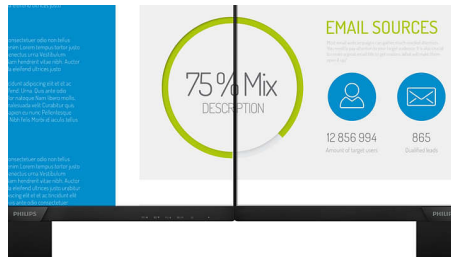

Ultradunne rand

De nieuwe Philips-schermen hebben zeer smalle randen die zorgen voor minimale afleiding en een maximale kijkgrootte. Deze schermen zijn bij uitstek geschikt voor opstellingen met meerdere schermen zoals bij gaming, grafisch ontwerp of professionele toepassingen. Dankzij de zeer smalle rand hebt u het gevoel dat u één groot scherm gebruikt.