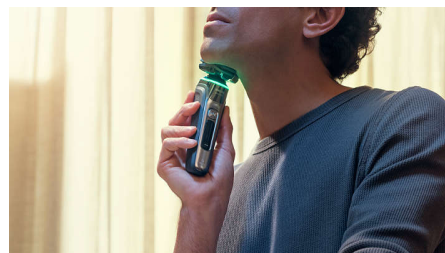

Senzor Pressure Guard

Pro dokonalé oholení a ochranu pokožky je klíčový tlak užitý při holení. Pokročilé snímače v holicím strojku vnímají tlak, který během holení aplikujete, a inovativní světelný signál vám dá vědět, pokud příliš tlačíte, nebo pokud

tlak naopak není dostatečný. Dosáhnete dokonalého oholení přesně podle vašich potřeb.

Flexibilní hlavy 360-D

Elektrický holicí strojek Philips je navržen tak, aby kopíroval rysy obličeje i krku. Plně flexibilní hlavy se otáčí ve 360 stupních a zajišťují důkladné a přesto pohodlné oholení.

Ochranný povrch SkinGlide

Hlavu holicího strojku dělí od pokožky ochranný povlak. Až 250 mikrokuliček na čtvereční centimetr zlepšuje pohyb po pokožce až o 30 %***, čímž se minimalizuje podráždění.

Senzor Power Adapt