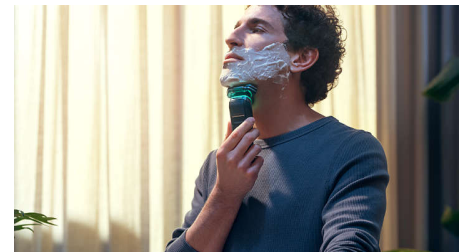

Inteligentní senzor Power Adapt kontroluje hustotu vousů 500x za sekundu. Automaticky pak přizpůsobuje stříhací výkon, aby zajistil snadné a příjemné holení.

Přizpůsobení prostřednictvím aplikace

Dovedte holení vousů k dokonalosti spárováním holicího strojku s aplikací Philips Shaving****. S každým oholením sledujte vývoj pokožky, přizpůsobte si holení a ovládněte jeho techniku tak, aby bylo tak hladké, jako je šetrné k pokožce.

Otevření jediným dotykem

Holicí strojek se snadno čistí: stisknutím tlačítka otevřete holicí hlavu a opláchněte ji vodou.

Suché a mokré používání

Přizpůsobte holení svým potřebám. Díky možnosti používání za sucha i mokra si můžete vybrat mezi pohodlným holením za sucha a osvěžujícím holením za mokra. Holit se můžete s gelem či pěnou, a to dokonce i ve sprše.