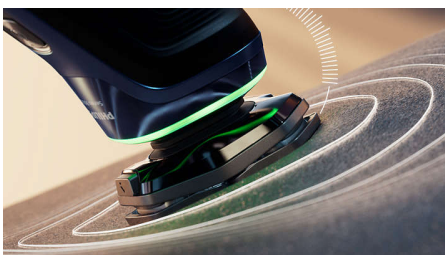

Hladší oholení

- Zastříhuje v každém směru díky břitům otočným o 360°

Přednosti

Systém Lift & Cut

Jedinečná patentovaná rotační technologie Lift & Cut vousy jemně nadzvedne od kořínků a pak je zastříhne přesně na úrovni pokožky (až 0,00 mm od pokožky), aniž by se jí bříty musely dotknout.

Senzor Pressure Guard

Pro dokonalé oholení a ochranu pokožky je klíčový tlak užitý při holení. Pokročilé snímače v holicím strojku vnímají tlak, který během holení aplikujete, a inovativní světelný signál vám dá vědět, pokud příliš tlačíte, nebo pokud