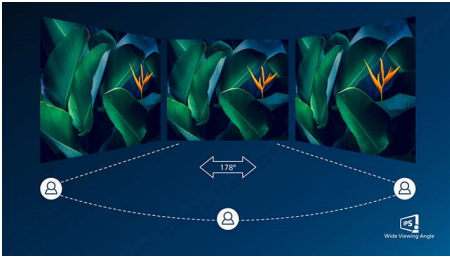

Trăiți experiența multimedia adevărată

- Compatibil HDMI pentru divertisment Full-HD

PHILIPS

Monitor LCD Full HD
V Line 22 (diagonală de 21,5"/54,6 cm), 1920 x 1080 (Full HD)

Repere

Tehnologie IPS

Afișajele IPS utilizează o tehnologie avansată care oferă unghiuri extralarge de vizionare, de 178/178 de grade, făcând posibilă vizualizarea afișajului din aproape orice unghi. Spre deosebire de panourile TN standard, afișajele IPS oferă imagini remarcabil de clare în culori vii, ceea ce le face ideale nu numai pentru vizualizarea de fotografii, vizionarea de filme și navigarea pe web, dar și pentru aplicații profesionale care necesită un nivel înalt de acuratețe a culorilor și luminozitate uniformă în orice moment.

Afișaj 16:9 Full HD

Calitatea imaginii contează. Afișajele obișnuite oferă calitate, dar îți dorești mai mult. Acest afișaj are rezoluție Full HD 1920 x 1080. Cu Full HD pentru detalii clare îmbinate cu luminozitate mare, contrast incredibil și culori realiste care compun o imagine reală.

Margine extrem de îngustă

Noile afișaje Philips dispun de margini extrem de înguste permițând distrageri minime și

dimensiunea de vizionare maxim posibilă. Special conceput pentru configurarea tip cadru sau cu multi-afișaj, cum ar fi jocurile, designul grafic și aplicațiile profesionale, afișajul extrem de îngust îți dă sentimentul că utilizezi un singur ecran mare.