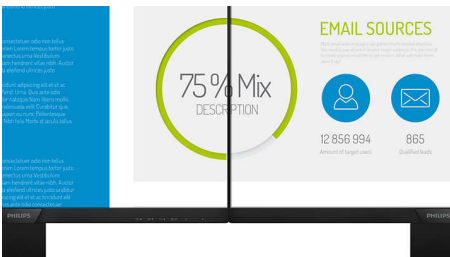

Imagini vii, de fiecare dată

- SmartContrast pentru detalii negre, bogate
- Tehnologie extralată IPS LED pentru acuratețea culorilor și a imaginii
- Afișaj 16:9 Full HD pentru imagini clare și detaliate
- Presetări SmartImage pentru setări de imagine ușor de optimizat
- Afișaj cu margine îngustă pentru un aspect optim

Trăiți experiența multimedia adevărată

- Compatibil HDMI pentru divertisment Full-HD

PHILIPS

Monitor LCD Full HD
V Line 22 (diagonală de 21,5"/54,6 cm), 1920 x 1080 (Full HD)

Repere

Tehnologie IPS

Afișajele IPS utilizează o tehnologie avansată care oferă unghiuri extralarge de vizionare, de 178/178 de grade, făcând posibilă vizualizarea afișajului din aproape orice unghi. Spre deosebire de panourile TN standard, afișajele IPS oferă imagini remarcabil de clare în culori vii, ceea ce le face ideale nu numai pentru vizualizarea de fotografii, vizionarea de filme și navigarea pe web, dar și pentru aplicații profesionale care necesită un nivel înalt de acuratețe a culorilor și luminozitate uniformă în orice moment.

Afișaj 16:9 Full HD

Calitatea imaginii contează. Afișajele obișnuite oferă calitate, dar îți dorești mai mult. Acest afișaj are rezoluție Full HD 1920 x 1080. Cu Full HD pentru detalii clare îmbinate cu luminozitate mare, contrast incredibil și culori realiste care compun o imagine reală.

Margine extrem de îngustă

Noile afișaje Philips dispun de margini extrem de înguste permițând distrageri minime și

dimensiunea de vizionare maxim posibilă. Special conceput pentru configurarea tip cadru sau cu multi-afișaj, cum ar fi jocurile, designul grafic și aplicațiile profesionale, afișajul extrem de îngust îți dă sentimentul că utilizezi un singur ecran mare.