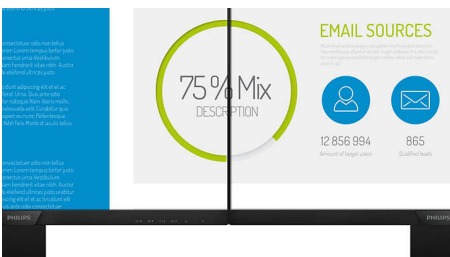

UltraNarrow-ramme

De nye displays fra Philips har ultratynde rammer, der giver minimal distraktion og en

maksimal visningsstørrelse. Den ultratynde ramme er specielt velegnet til opsætninger med flere skærme, f.eks. til spil, grafisk design og professionelle anvendelser, hvor man får fornemmelsen af at bruge én stor skærm.