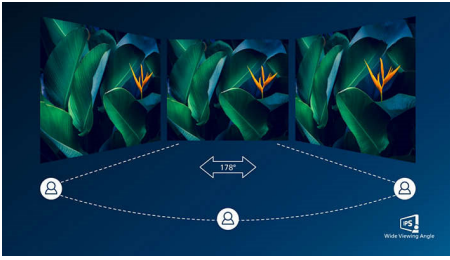

Oplev ægte multimedia

- HDMI-udgang til underholdning i Full HD

PHILIPS

Full HD LCD-skærm
V-line 22 (21,5" / 54,6 cm diag.), 1920 x 1080 (Full HD)

Vigtigste nyheder

IPS-teknologi

IPS-skærme anvender avanceret teknologi, der giver dig ekstra brede betragtningsvinkler på 178/178 grader, så du kan se skærmen fra næsten enhver vinkel. I modsætning til almindelige TN-paneler opnår du med IPS-skærme bemærkelsesværdigt skarpe billeder med levende farver, så de ikke alene er perfekt til fotos, film og søgning på nettet, men også til professionelle applikationer, der stiller krav om nøjagtige farver og ensartet lysstyrke til enhver tid.

16:9 Full HD-skærm

Billedkvalitet betyder noget. Normale skærme leverer kvalitet, men du forventer mere. Denne skærm har en forbedret Full HD 1920 x 1080-opløsning. Med Full HD får du knivskarpe detaljer parret med høj lysstyrke, utrolig kontrast og realistiske farver, så du kan forvente et livagtigt billede.

UltraNarrow-ramme

De nye displays fra Philips har ultratynde rammer, der giver minimal distraktion og en

maksimal visningsstørrelse. Den ultratynde ramme er specielt velegnet til opsætninger med flere skærme, f.eks. til spil, grafisk design og professionelle anvendelser, hvor man får fornemmelsen af at bruge én stor skærm.