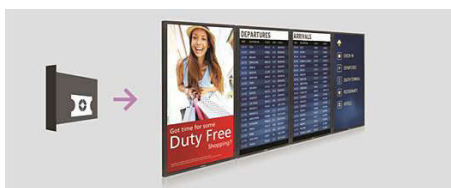

OPS Insert

Превърнете дисплея си в многофункционално цифрово решение за обозначаване и създайте мрежа от дисплеи, която е свързана, интелигентна и надеждна. Отворената спецификация за свързване (OPS) е слот по промишлен стандарт, в който можете да добавяте мултимедийен плейър съгласно стандарта OPS. Това безкабелно решение ви дава възможността да инсталирате, използвате или поддържате хардуера си, когато е необходимо.