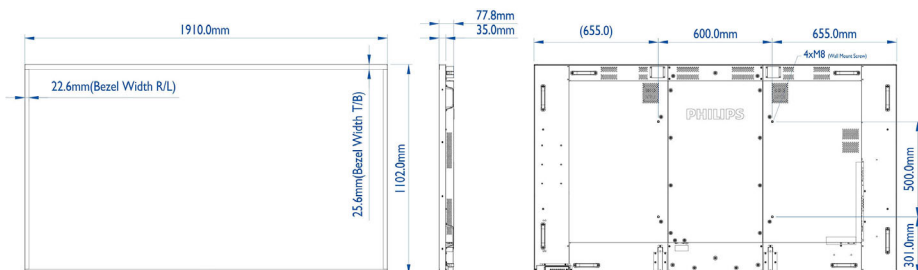

- Други удобства: Дръжки за носене
- Управление в мрежа: RS232, HDMI (един кабел), LAN (RJ45)

Звук

- Вградени високоговорители: 2 бр. по 10 W RMS

Захранване

- Мрежово захранване: 100 ~ 240 VAC, 50 ~ 60 Hz
- Консумация (Обикн.): 400 W
- Мощност на потребление в режим на готовност: $0,5\text{ W}$

Размери

- Ширина на изделието: 1910,0 мм
- Тегло на изделието: 70 кг
- Височина на изделието: 1102,0 мм
- Дълбочина на изделието: 77,80 мм
- Конзола за стена: 600 x 500 мм, M8
- Ширина на рамката: 22,60 (дясно/ляво), 25,60 (горе/долу) мм
- Тегло на изделието (фунтове): 154 lb

Работни условия

- Температурен диапазон (работен): 5 ~ 40 °C
- Средно време между отказите: 50 000 час(а)
- Относителна влажност: 20 ~ 80 %
- Температурен диапазон (съхранение): -20 ~ 60 °C

Акcesoари

- Акcesoари в комплекта: Захранващ кабел за променлив ток, Батерии за дистанционното, Ръководство за бърз старт, Дистанционно управление, Ръководство за потребителя на CD-ROM, RS232 кабел, HDMI кабел
- Допълнителни акcesoари: HDBaseT OPS приемник (CRD25), Комплект за калибриране на цветовете (ССК4602)

Разни

- Езици на екранното меню: Английски, Френски, Немски, Италиански, Полски, Руски, Испански, Турски, опростен китайски, Традиционен китайски, Арабски, Японски
- Гарантия: 3 години гаранция
- Одобрения от регулаторните органи: CE, UL/cUL, CCC, C-Tick, Директива RoHS, GOST, FCC Class A

Дата на издаване
2024-03-23

Версия: 3.0.1

EAN: 87 12581 73590 6

© 2024 Koninklijke Philips N.V.
Всички права запазени.

Спецификациите могат да се променят без предупреждение. Търговските марки са собственост на Koninklijke Philips N.V. или на съответните си притежатели.

www.philips.com