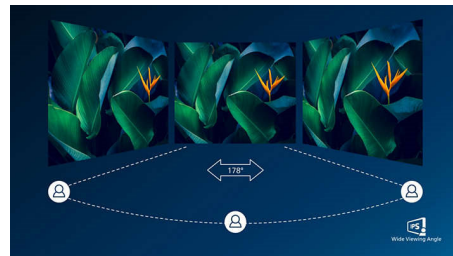

高速数据传输

USB 3.2 高速数据传输

广色域技术

广色域技术提供更多光谱颜色, 可呈现更绚丽的画面。广色域的“色域范围”更宽, 可实现更自然靓丽的绿色、鲜艳的红色和更深的蓝色。采用广色域技术, 可使媒体娱乐、图像呈现更富有活力和艳丽的色彩。

高动态范围 (HDR)

高动态范围提供了大为不同的视觉体验。凭借惊人的亮度、无可比拟的对比度和迷人的色彩, 图像以更高的亮度焕发生机, 同时呈现更深邃、更细致的暗度。它呈现了以前从未在显示屏上见到过的更全面的丰富新颜色的调色板, 提供了吸引感官并激发情感的视觉体验。

超流畅的游戏体验

玩游戏时绝对不希望出现游戏设置卡滞或画面不连续的情况。此全新飞利浦显示器确保不会出现这些问题。采用 AMD FreeSync™ 技术, 它几乎可以任意帧速率提供流畅、无伪影性能, 获得流畅的快速刷新和超快响应时间。

IPS 技术

IPS 显示屏采用可带给您 178/178 度超宽视角的先进技术, 几乎可在任何角度观看显示屏。与标准 TN 面板不同, IPS 显示屏可带给您色彩艳丽、极为清晰的图像, 不仅适合观看照片、电影和网页浏览, 而且适合要求始终确保颜色精确度和恒定亮度的专业应用领域。