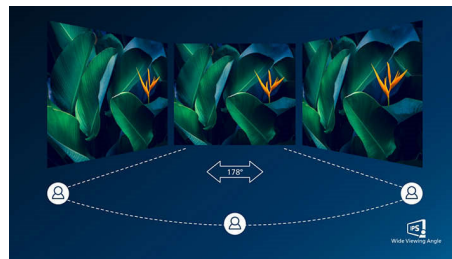

IPS-technologie

IPS-schermen maken gebruik van een geavanceerde technologie waardoor u kunt genieten van een extra brede kijkhoek van 178/178 graden. Hierdoor kunt u het scherm vanuit bijna elke hoek zien, zelfs in een draaimodus van 90 graden! De IPS-schermen bieden, in tegenstelling tot de normale TN-panelen, scherpe beelden met levendige kleuren. Niet alleen ideaal voor het bekijken van foto's, het afspelen van films en het surfen op internet, maar ook voor professionele toepassingen waarbij kleurnauwkeurigheid en constante helderheid zeer belangrijk is.