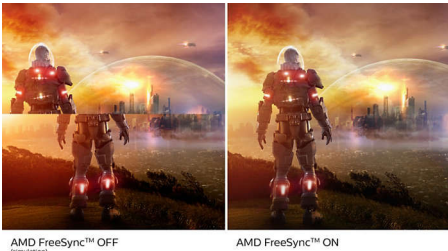

Technológia AMD FreeSync™ Premium

Hranie by nemalo byť voľbou medzi sekaním a zamrzaním obrazu. Technológia AMD FreeSync™ Premium poskytne serióznym hráčom plynulý herný zážitok bez trhania pri špičkovom výkone. Hrajte bez kompromisov a sebedovome s vysokou obnovovacou frekvenciou, kompenzáciou nízkej snímkovej frekvencie a malým oneskorením.