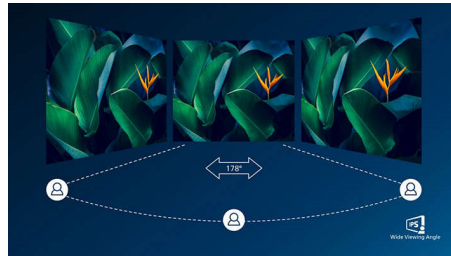

Crystalclear-bilder

Disse Philips-skjermene leverer Crystal Clear, Quad HD-bilder med 2560 x 1440 eller 2560 x 1080 piksler. Disse nye skjermene bruker paneler med høy ytelse og pikseltetthet. Dette er et resultat av kilder med høy båndbredde som USB-C, DisplayPort eller HDMI. Slik gir disse skjermene liv til bilder og grafikk. Enten du stiller profesjonelle krav til detaljert informasjon i løsninger med

IPS-skjermene bruker en avansert teknologi som gir deg ekstra brede visningsvinkler på 178/178 grader, noe som gjør det mulig å se skjermen fra nesten alle vinkler – selv i 90-graders Pivot-modus. I motsetning til standard TN-paneler gir IPS-skjermene deg svært skarpe bilder med levende farger, noe som ikke bare gjør den perfekt for bilder, filmer og nettsurfing, men også for profesjonelle programmer som krever nøyaktig fargegjengivelse og jevn lysstyrke hele tiden.