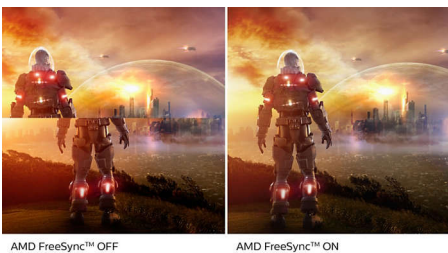

AMD FreeSync™ Premium

Il gioco non dovrebbe essere una scelta tra grafica incostante o fotogrammi interrotti. La tecnologia AMD FreeSync™ Premium offre ai giocatori più esigenti un'esperienza di gioco fluida e senza distorsioni al massimo delle prestazioni. Non ci sono compromessi: gioca in tutta sicurezza con un'elevata frequenza di aggiornamento, compensazione di frame rate bassi e a bassa latenza.