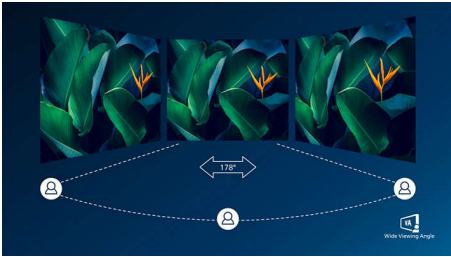

Grafica coinvolgente

- Display 16:9 Full HD per immagini ricche di dettagli nitidi
- SmartContrast: per dettagli in tonalità di nero incredibili
- Il display VA offre immagini eccezionali con ampi angoli visuale

PHILIPS

In evidenza

Display VA

Il display LED VA di Philips impiega una tecnologia di allineamento verticale multi-dominio che offre un fattore di contrasto statico elevatissimo per immagini vivaci e brillanti. Il display gestisce le applicazioni standard da ufficio con la massima semplicità ed è ideale per la visualizzazione di foto, la navigazione in Internet, la riproduzione di film e giochi e le applicazioni grafiche più complesse. La tecnologia di gestione ottimizzata dei pixel offre un angolo visuale estremamente ampio di 178/178 gradi, per immagini estremamente nitide.