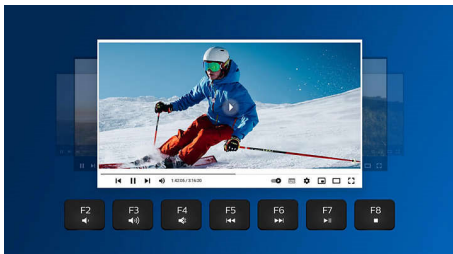

Мультимедійні швидкі клавіші

За допомогою цих мультимедійних швидких клавіш можна легко перемикаати між відтворенням музики, регулюванням гучності або відео простим натисненням.