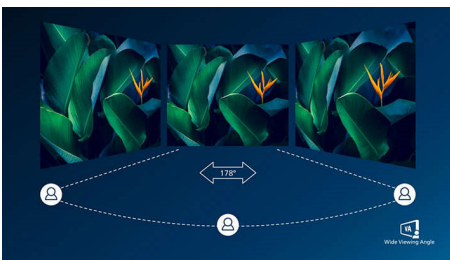

PHILIPS

Fénypontok

Ívelt tervezésű képernyő

Az asztali monitorok személyes felhasználói élményt nyújtanak, amelyhez nagyon jól illeszkedik az ívelt tervezés. Az ívelt képernyő kellemes, mégis finoman magába szippantó hatást kelt, amely Önre összpontosul az asztal fókuszában.

VA-kijelző

A Philips VA LED-kijelző korszerű, réteges, függőleges elrendezésű technológiát használ, amely rendkívül nagy kontrasztarányt biztosít a széles nézési szögű és élénk színű képeken. Míg

az általános irodai alkalmazásokat könnyű használni, a kijelző kifejezetten fényképek, internetezés, mozifilmek, játékok és igényes grafikai alkalmazások számára lett kifejlesztve. Az optimalizált pixelkezelési technológia 178/178 fokos, rendkívül széles betekintési szöveget biztosít, ami éles képeket eredményez.