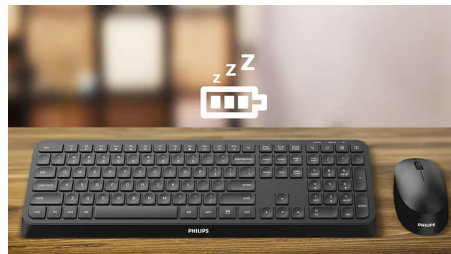

Inteligentno varčevanje z energijo

Ta kombinacija je opremljena s funkcijo inteligentnega varčevanja z energijo, zato se lahko takrat, ko ni v uporabi, preklopi v stanje pripravljenosti in varčuje z energijo.