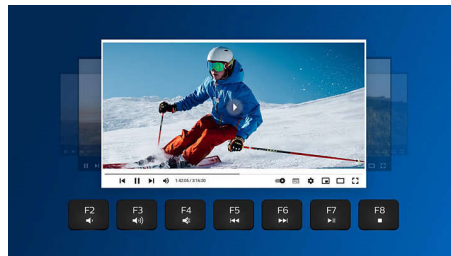

Bližnjice do večpredstavnosti

S temi bližnjice do večpredstavnosti lahko z enostavnim klikom preprosto preklopite na glasbo, glasnost ali predvajanje videa.