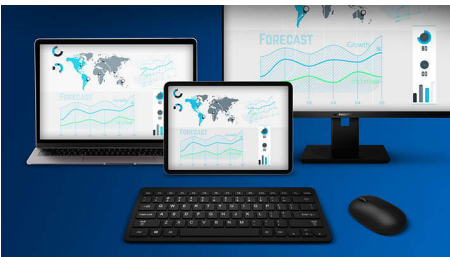

Mogoče združiti z do 3 napravami

Čudovita, visoko združljiva kombinacija tipkovnice in miške z enostavnim preklapljanjem med tremi napravami, vključno s poljubnim namiznim in tabličnim računalnikom ter pametnim telefonom. Prepišite pravila delovanja za eno napravo, enostavno preklopite in nadaljujte z uporabo.