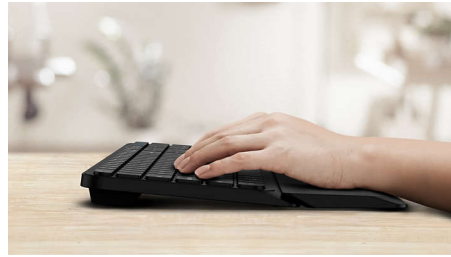

Ergonomska podloga za zapestje

Podloga za zapestje vam pomaga pri udobnem položaju dlani na tipkovnici in nudi udoben prostor za dlani, kadar ne tipkate.