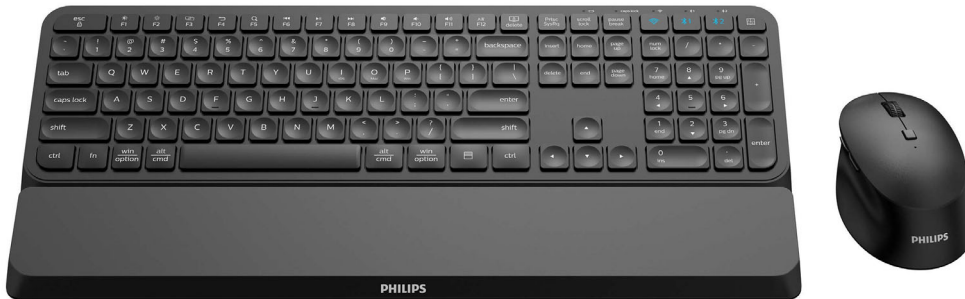

Philips 6000 series  
Kombinacija brezžične  
tipkovnice in miške

Združljivost z različnimi  
napravami

Snemljiva podloga za zapestje  
Zasnova z nizkim profilom  
Do 3200 DPI (prilagodljiv)

SPT6607B

## Priročna brezžična povezava, kompaktna zasnova

Ta kombinacija tipkovnice in miške je ustvarjena za produktivnost. Opremljena je z brezžično povezavo, snemljivo podlogo za zapestje, občutljivostjo miške 3200 DPI in jo lahko povežete z do tremi napravami za najboljše in najbolj povezano delovno mesto.

# PHILIPS

Kombinacija brezžične tipkovnice in miške

Združljivost z različnimi napravami Snemljiva podloga za zapestje, Zasnova z nizkim profilom, Do 3200 DPI (prilagodljiv)

## Mogoče združiti z do 3 napravami

Čudovita, visoko združljiva kombinacija tipkovnice in miške z enostavnim preklapljanjem med tremi napravami, vključno s poljubnim namiznim in tabličnim računalnikom ter pametnim telefonom. Prepišite pravila delovanja za eno napravo, enostavno preklopite in nadaljujte z uporabo.