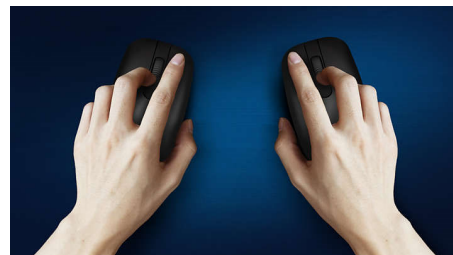

Tastatur entwickelt für ultimative Produktivität

- Vertraute Anordnung für einfaches Tippen
- Flache Tasten für komfortables, leises Tippen
- Das Design mit flachem Profil macht sich gut auf Ihrem Schreibtisch.

Flaches Profil

Das Design mit flachem Profil macht sich gut auf Ihrem Schreibtisch.

Flüssige optische Abtastung

Hochauflösende optische Abtastung für flüssige Steuerung

Bequemes, ergonomisches Design

Komfortables, ergonomisches Mausdesign, das sich gut anfühlt.

Mausdesign für beide Hände

Die beidhändige Form fühlt sich sowohl in der linken als auch in der rechten Hand gut an.

Langlebige Tasten für viele Anschläge

Die Tasten halten für mehrere Millionen Tastenanschläge