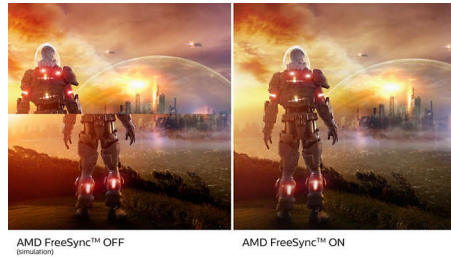

Störungsfreies Gaming

Beim Gaming sollte man sich nicht zwischen abgehackter Spielwiedergabe oder gestörten Frames entscheiden müssen. Dank des neuen Philips Monitors gehören diese Probleme der Vergangenheit an. Erhalten Sie dank AMD FreeSync™ Technologie flüssige, störungsfreie Leistung bei jeder Bildrate, schnelle Bildschirmaktualisierung ohne Unterbrechungen sowie eine extrem kurze Reaktionszeit.