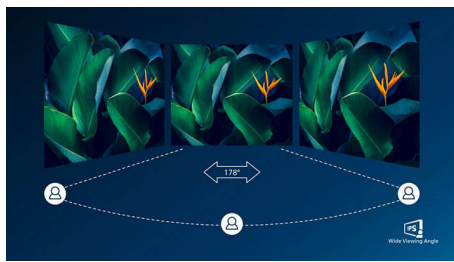

Οι οθόνες IPS χρησιμοποιούν μια εξελιγμένη τεχνολογία που σας προσφέρει εξαιρετικά ευρείες γωνίες προβολής, στις 178/178 μοίρες, ώστε να βλέπετε την οθόνη από σχεδόν οποιοδήποτε σημείο του χώρου - ακόμη και από γωνία 90 μοιρών! Σε αντίθεση με τις τυπικές οθόνες TN, οι οθόνες IPS σας προσφέρουν εξαιρετικά ευκρινείς εικόνες με ζωντανά χρώματα. Έτσι, είναι ιδανικές όχι μόνο για φωτογραφίες, βίντεο και περιήγηση στον ιστό, αλλά και για επαγγελματικές