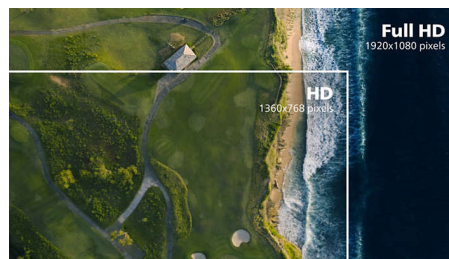

Дисплей 16:9 Full HD

Качество изображения играет важную роль. Обычные дисплеи обеспечивают неплохое качество изображения, однако не на самом высоком уровне. Этот дисплей оснащен улучшенным разрешением Full HD

1920 x 1080: четкая детализация в сочетании с высокой яркостью, удивительной контрастностью и реалистичной цветопередачей — естественное изображение словно оживает на глазах.