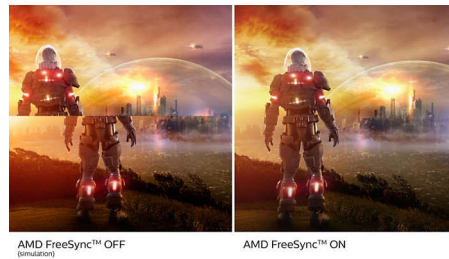

Плавный игровой процесс

Благодаря новому монитору Philips вам больше не нужно выбирать между разрывами изображения и задержкой кадров во время игрового процесса. Технология AMD FreeSync™ обеспечивает плавный вывод изображения без помех практически при любой частоте кадров и быстрый отклик.