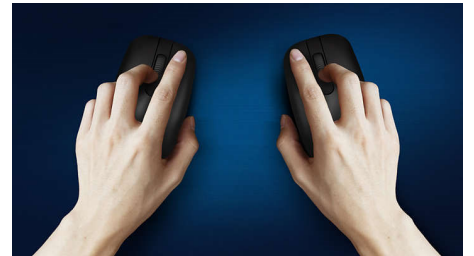

Slank design

Het slanke design ziet er geweldig uit op uw bureau

Vloeiende optische tracking

High Definition optische tracking voor vloeiende controle

Comfortabel, ergonomisch design

Comfortabel, ergonomisch muisdesign voelt geweldig aan

Muisdesign voor links- en rechtshandigen

Muisdesign voor links- en rechtshandigen voelt goed in elke hand

Toetsaanslagen voor duurzaamheid

Toetsen gaan miljoenen toetsaanslagen mee voor duurzaamheid

Waterbestendige toetsen