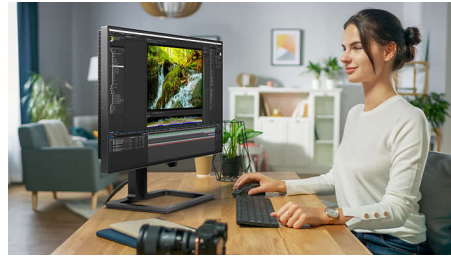

TÜV Rheinland Eye Comfort

Philips-skærmen overholder TÜV Rheinland Eye Comfort-standarden for at forhindre belastning af øjnene på grund af langvarig computerbrug. Med TÜV Eye Comfort-certificering sikrer Philips-skærme flimmerfri, lav blå tilstand, ingen forstyrrende refleksioner, bred betragtningsvinkel og mindre reduktion af billedkvalitet fra forskellige vinkler og ergonomisk stativdesign for at give den ideelle visningsoplevelse. Hold øjnene sunde, og øg produktiviteten.