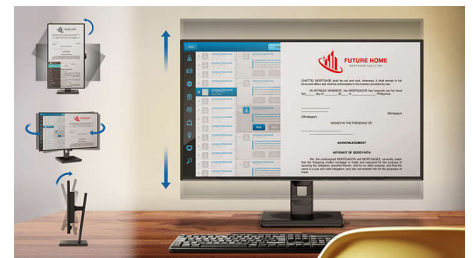

EasyRead-tilstand

EasyRead-tilstand giver en oplevelse som at læse på papir

SmartErgoBase

SmartErgoBase er en skærmfod, som giver en mere ergonomisk korrekt skærmvisning og kabelhåndtering. Foden kan drejes, vippe og roteres til forskellige vinkler for at sikre maksimal komfort. Stativet kan justeres i højden og garanterer optimalt visningsniveau og reducerer de fysiske belastninger ved en lang arbejdsdag, mens kabelhåndtering reducerer kabelrod og holder arbejdspladsen pæn og professionel.