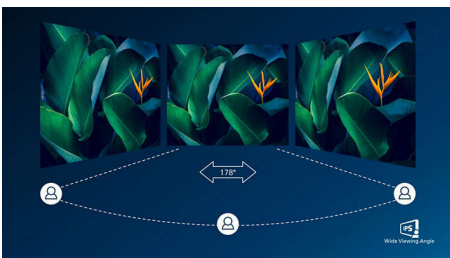

PHILIPS

Vigtigste nyheder

USB type-C-forbindelse

Denne Philips-skærm har en indbygget USB type C dockingstation med strømforsyning. Med intelligent og fleksibel strømstyring kan du oplade din kompatible* bærbare computer direkte. Det slanke og vendbare USB-C-stik giver mulighed for nem docking med ét kabel. Gør det hele mere enkelt ved at slutte alle dine eksterne enheder såsom tastatur, mus og et RJ-45 Ethernet-kabel til skærmens dockingstation. Du kan se video i høj opløsning og overføre data med superhøj hastighed, mens du tænder for og genoplader den bærbare pc samtidigt.

IPS-teknologi

IPS-skærme anvender avanceret teknologi, der giver dig ekstra brede betragtningsvinkler på 178/178 grader, så du kan se skærmen fra næsten enhver vinkel. I modsætning til almindelige TN-paneler opnår du med IPS-skærme bemærkelsesværdigt skarpe billeder med levende farver, så de ikke alene er perfekt til fotos, film og søgning på nettet, men også til professionelle applikationer, der stiller krav om nøjagtige farver og ensartet lysstyrke til enhver tid.