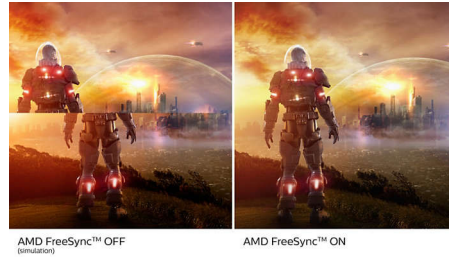

Dokonale plynulé hranie hier

Hráči sa pri hraní zvykli stretávať so sekaním a zamrzaním obrazu. S novým monitorom od spoločnosti Philips sú tieto problémy minulosťou. Technológia AMD FreeSync™, plynulé rýchle obnovovanie obrazu a mimoriadne rýchly čas odozvy – to všetko je zárukou plynulého výkonu bez akýchkoľvek artefaktov pri prakticky akejkoľvek rýchlosti zobrazovania snímok.