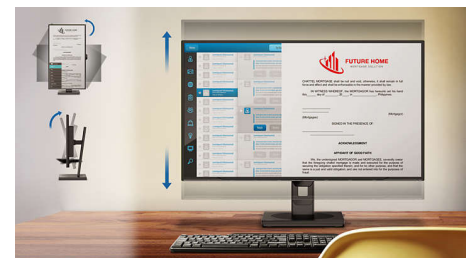

Webová kamera a mikrofón s potláčaním hluku

Tento monitor Philips je vybavený vstavanou webovou kamerou 5 MP, mikrofónom s potláčaním hluku a reproduktormi. Vďaka tomu je ideálny na prácu z domu a spoluprácu na diaľku. Webová kamera je certifikovaná pre funkciu Windows Hello. Disponuje pokročilými snímačmi pre funkciu rozpoznávania tváre Windows Hello™, vďaka ktorej sa pohodlne prihlásite do vašich zariadení s operačným systémom Windows za menej ako 2 sekundy. Fyzický prepínač kamery vám poskytne mimoriadne súkromie, keď sa kamera nepoužíva. Mikrofón s potláčaním hluku a duálne 5-wattové integrované reproduktory zabezpečia jasnú komunikáciu.

Vstavané stereo reproduktory

Pár vysokokvalitných stereo reproduktorov zabudovaných do zobrazovacieho zariadenia. Môžu byť viditeľné pri ich nasmerovaní dopredu, alebo skryté po ich nasmerovaní nadol, nahor, dozadu atď. v závislosti od modelu a tvaru.

Režimy LowBlue a bez kmitania

Náš režim LowBlue a technológia bez kmitania sú navrhnuté tak, aby šetrili oči a únavu spôsobenú dlhými hodinami pred monitorom.

Kompaktná ergonomická základňa

Kompaktná ergonomická základňa, ktorá sa môže nakloniť, otočiť a výškovo nastaviť, takže každý používateľ môže monitor umiestniť pre maximálny komfort z pozerania a jeho efektívnosť.