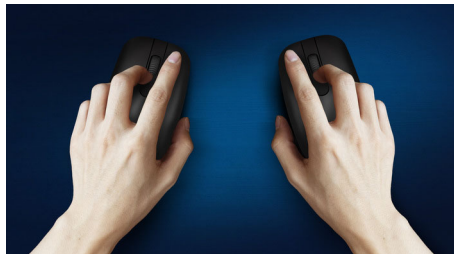

Philips 300 Series
Trådløs mus

Tre knapper
2,4 GHz, trådløs
Optisk sensor

SPK7314

Trådløs bærbarhet hvor som helst

Denne komfortable og stilige musen tilpasser seg håndflaten og er lett å ta med seg i vesken. Den er et praktisk reisefølge til den bærbare pc-en med trådløs tilkobling og en optisk sensor som gjør at den fungerer på de fleste overflater.

Frihet uten ledninger

- Ryddig trådløs design for enkel tilkobling
- «Set it and forget it» – lang batterilevetid

Komfortabel og nøyaktig kontroll

- Optisk sporing med høy oppløsning for jevn kontroll
- Ergonomisk musedesign for komfortabel bruk
- Utforming for behagelig bruk med både høyre og venstre hånd

Lang batterilevetid

Den lange batterilevetiden betyr at du sjelden må skifte ut batteriene, for lang og pålitelig bruk etter behov.

Jevn optisk sporing

Optisk sporing med høy oppløsning for jevn kontroll

Optical Sensor

Komfortabelt, ergonomisk design

Ergonomisk musedesign for komfortabel bruk

Musedesign for bruk med begge hender

Utforming for behagelig bruk med både høyre og venstre hånd

Knapper som tåler millioner av klikk