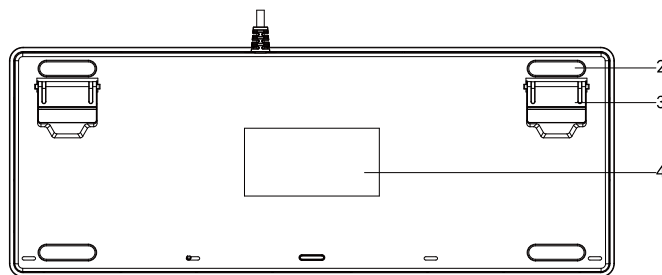

### 功能概述

- 1.LOGO
- 2.防滑耐磨脚贴
- 3.脚架调节键盘高度
- 4.键盘底贴
- 5.USB接口