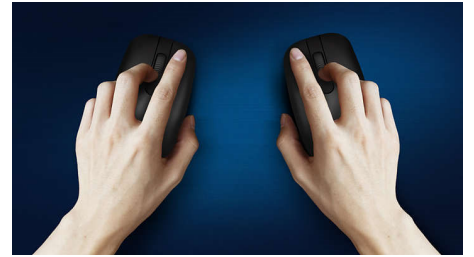

Diseño ambidiestro del ratón

La forma ambidiestra es cómoda para ambas manos