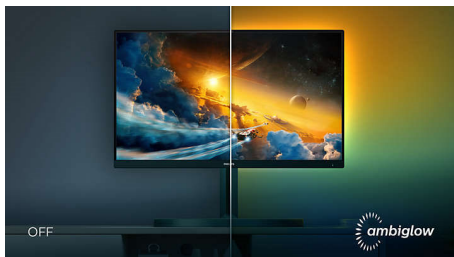

Акценти

Технология Ambiglow

Ambiglow придава ново измерение на зрително изживяване. Иновативната технология Ambiglow подобрява качеството на съдържанието на екрана, като създава ореол от светлина от монитора. Бързият процесор анализира входящото визуално съдържание и постоянно адаптира цвета и яркостта на излъчваната светлина, за да съответства на изображението. Особено подходящ за гледане на филми, спорт или игри – Philips Ambiglow ви предлага уникално и поглъщащо зрително изживяване.