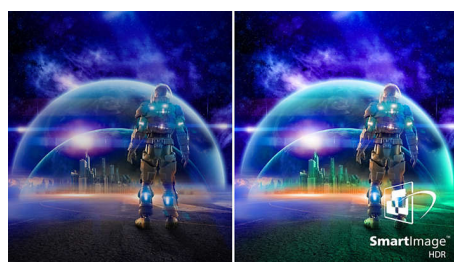

SmartImage HDR

Изберете един от SmartImage HDR режимите, който най-добре отговаря на вашите нужди. HDR игра: Оптимизиран за играене на видео игри. С по-ярки бели тонове и по-тъмни черни тонове сцената от играта е по-ярка и се открояват повече детайли. HDR филм: Перфектен за гледане на HDR филм. Предоставя по-добър контраст и яркост за по-реалистично и потапящо изживяване при гледане. HDR снимка: Подобрява червеното, зеленото и

синьото за по-живи визуализации. DisplayHDR: Сертифициран по VESA DisplayHDR*. Лични: Персонализирайте настройките в менюта "Картина". * Моля, вижте спецификациите за оценка на HDR.